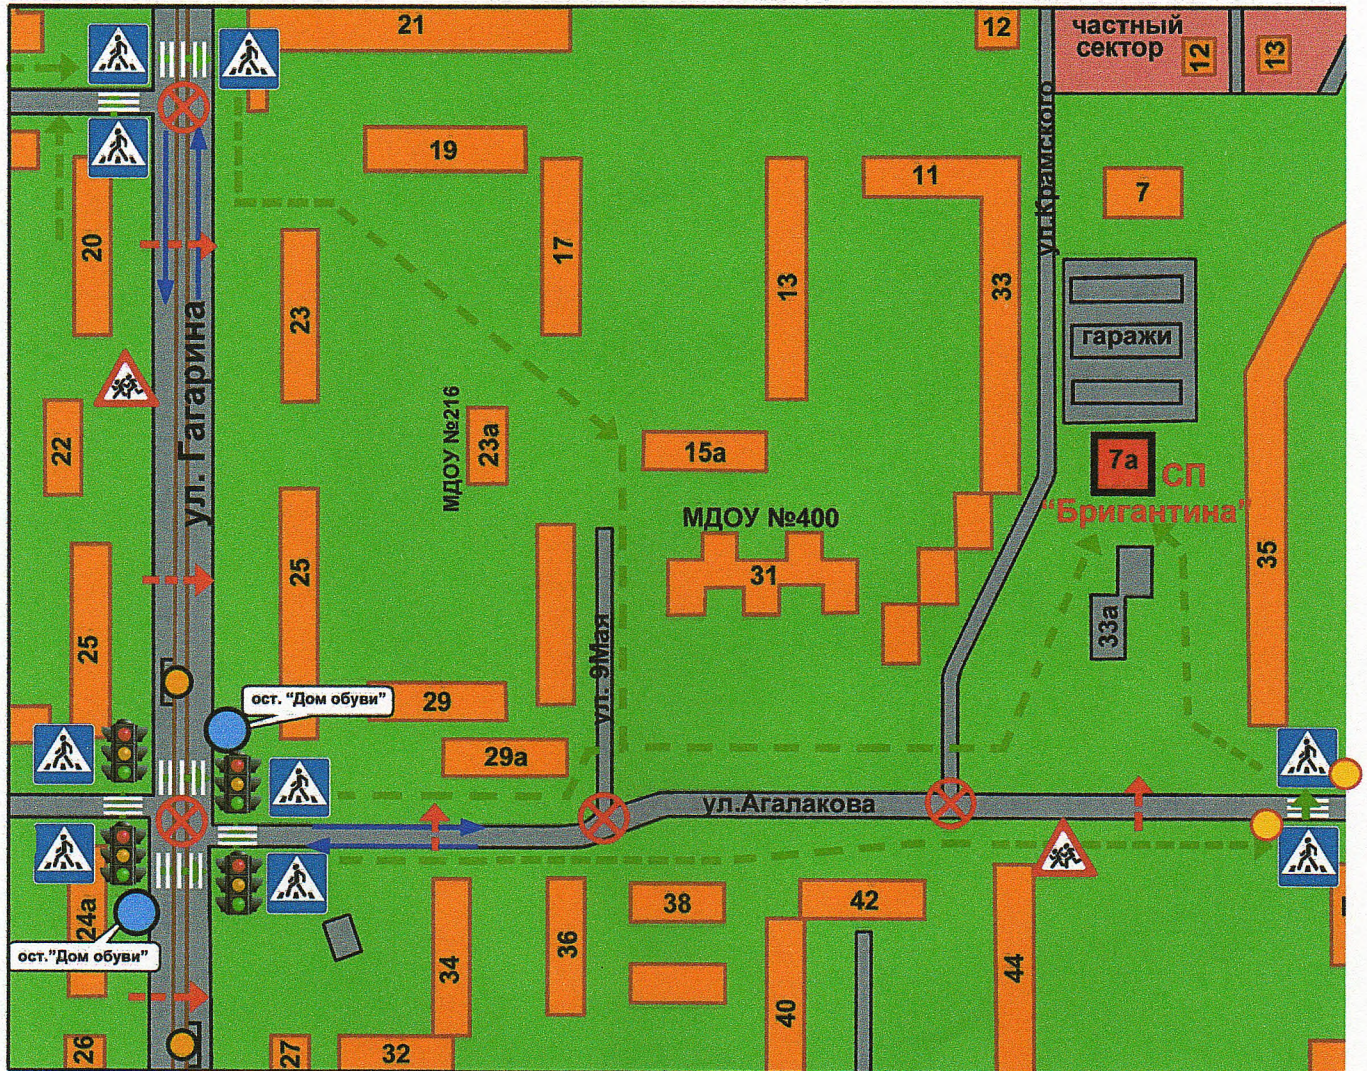

Количество обучающихся - **105 человек**

Наличие уголка по БДД – **имеется, расположен в холле клуба**

Наличие класса по БДД – **не имеется**

Наличие площадки по БДД – **не имеется**

Наличие автобуса – **нет**

Время занятий в ОО: 09.00 - 19.00

Телефоны оперативных служб:

Экстренные службы		
	<i>Вызов с мобильного телефона</i>	<i>Вызов с городского телефона</i>
Единый номер пожарных и спасателей	101	01
Полиция	102	02
Скорая помощь	103	03
Аварийная газовая служба	104	04

«Дежурная часть» УМВД России по г. Челябинску, телефоны:
267-77-07, 267-77-04 (г. Челябинск, ул. Васенко, 65а)

«Дежурная часть» ГИБДД УМВД России по г. Челябинску, телефон:
728-60-10 (г. Челябинск, ул. Гончаренко, 99)

Содержание

План-схемы МБУДО «ДЮОЦ» (клуб по месту жительства «Бригантина»):

1. Район расположения клуба по месту жительства «Бригантина» (МБУДО «ДЮОЦ»), пути движения транспортных средств и обучающихся.
2. Организации дорожного движения в непосредственной близости от клуба по месту жительства «Бригантина» (МБУДО «ДЮОЦ») с размещением соответствующих технических средств, парковок, маршруты движения детей и транспортных средств.

I. План-схема ОО

1. Район расположения ОО, пути движения транспортных средств и детей (обучающихся)