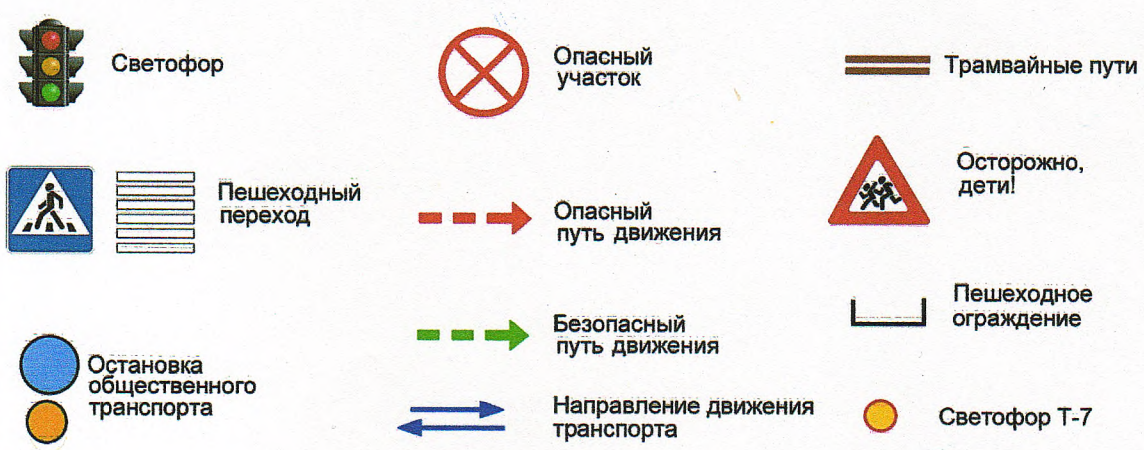

Количество обучающихся - **105 человек**

Наличие уголка по БДД – **имеется, расположен в холле клуба**

Наличие класса по БДД – **не имеется**

Наличие площадки по БДД – **не имеется**

Наличие автобуса – **нет**

Время занятий в ОО: 09.00 - 19.00

Телефоны оперативных служб:

Экстренные службы		
	<i>Вызов с мобильного телефона</i>	<i>Вызов с городского телефона</i>
Единый номер пожарных и спасателей	101	01
Полиция	102	02
Скорая помощь	103	03
Аварийная газовая служба	104	04

«Дежурная часть» УМВД России по г. Челябинску, телефоны:
267-77-07, 267-77-04 (г. Челябинск, ул. Васенко, 65а)

«Дежурная часть» ГИБДД УМВД России по г. Челябинску, телефон:
728-60-10 (г. Челябинск, ул. Гончаренко, 99)

Содержание

План-схемы МБУДО «ДЮОЦ» (клуб по месту жительства «Бригантина»):

1. Район расположения клуба по месту жительства «Бригантина» (МБУДО «ДЮОЦ»), пути движения транспортных средств и обучающихся.
2. Организации дорожного движения в непосредственной близости от клуба по месту жительства «Бригантина» (МБУДО «ДЮОЦ») с размещением соответствующих технических средств, парковок, маршруты движения детей и транспортных средств.

I. План-схема ОО

1. Район расположения ОО, пути движения транспортных средств и детей (обучающихся)